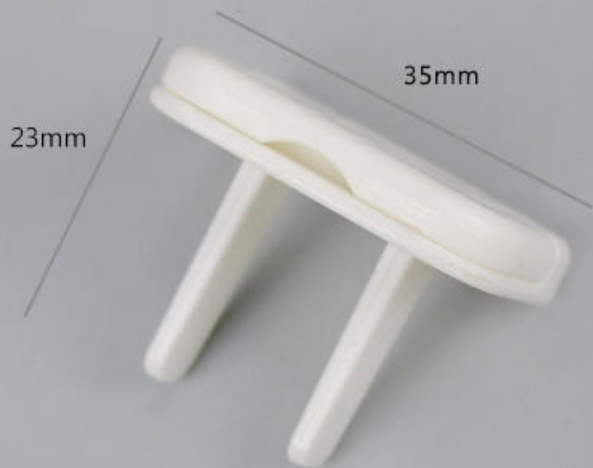

## 省力拉環插座保護蓋

好拔插不費力

防塵蓋  
保護

省力拉環  
設計

## 省力拉環插座保護蓋

【材 質】ABS

【規 格】2插

【尺 吋】35(長)X20(寬)X23(高)mm

# 安全防護

可避免孩童觸摸及灰塵進入，導致短路的危險

# 省力拉環設計

拉環可平貼側藏，若需使用時只要將拉環上推，即可輕鬆從插孔上移除。